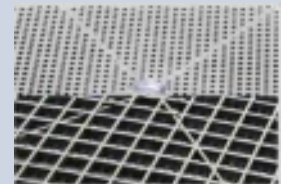

Avec des

plateaux rigides

Une seule lanterne pour couvrir vos besoins en maillage (de 2mm à plus de 15mm)...

- Gaine interchangeable à volonté...
- Diamètre du plateau : 45 cm
- Nombre de plateaux : 5, 10, 20...
- Espace entre plateaux : 11, 14, 16, 19cm...
- Dimensions de mailles possibles :

Fournisseur	Réf.	Maille (mm)
FTGC		2
INTERMAS	4399	6
	4285	12
	4288	15
BRIATEX Gaine coton/ élastique		10

Double maillage

- dessus : 2 x 2 mm
- dessous : 12 x 12 mm

Cadre de protection

- Permet de serrer la gaine sur le plateau
- Protège la gaine contre les déchirures (si contact avec une lanterne voisine)

Tresses avec clips surmoulés

Remplacement des tresses ou des plateaux simplifié