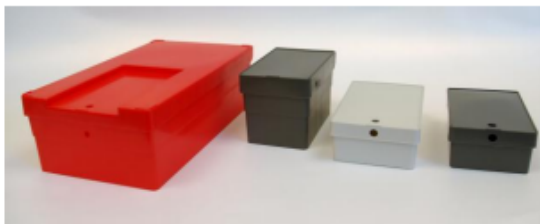

La boîte Empilis est parfaitement adaptée au stockage ou au rangement de petit matériel.

Son empilabilité à vide en fait une boîte idéale pour une utilisation en libre service.

Les différentes couleurs proposées permettent un classement par catégorie.

La transparence permet un repérage immédiat des contenus.

La fenêtre sur le couvercle (en option) permet de loger un document de suivi.

La fabrication en polypropylène copolymère assure une grande résistance aux chocs.

	Longueur (mm)	Largeur (mm)	Hauteur (mm)	Contenance (litres)
Boîte XL	250	145	80	2,5
Boîte L	125	80	80	0,6
Boîte S	135	85	45	0,4
Boîte XS	125	80	45	0,3

- ▶ Fenêtre transparente range document au dessus du couvercle (en option, réf. 01276).
- ▶ Possibilité de marquage par tampographie ou par laser (inviolable) d'un code barre, numéro, nom d'entreprise, logo, etc... sur la boîte ou sur la fenêtre.
- ▶ A vide, stockage en position empilée (gain de place et stabilité si utilisation en libre service)
- ▶ Les rebords sur le couvercle permettent une bonne stabilité en rangement
- ▶ Double perçage permettant la fermeture par scellé de protection
- ▶ Nombreux coloris aux choix :