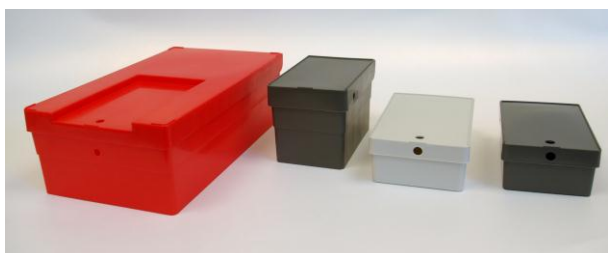

Boîtes de rangement **Empilis®** à charnière et empilables

La boîte Empilis est parfaitement adaptée au stockage ou au rangement de petit matériel. Son empilabilité à vide en fait une boîte idéale pour une utilisation en libre service. Les différentes couleurs proposées permettent un classement par catégorie. La transparence permet un repérage immédiat des contenus. La fenêtre sur le couvercle (en option) permet de loger un document de suivi. La fabrication en polypropylène copolymère assure une grande résistance aux chocs.

	Longueur (mm)	Largeur (mm)	Hauteur (mm)	Contenance (litres)
Boîte XL	250	145	80	2,5
Boîte L	125	80	80	0,6
Boîte S	135	85	45	0,4
Boîte XS	125	80	45	0,3

- Fenêtre transparente range document au dessus du couvercle (en option, réf. 01276).
- Possibilité de marquage par tampographie ou par laser (inviolable) d'un code barre, numéro, nom d'entreprise, logo, etc... sur la boîte ou sur la fenêtre.
- A vide, stockage en position empilée (gain de place et stabilité si utilisation en libre service)
- Les rebords sur le couvercle permettent une bonne stabilité en rangement
- Double perçage permettant la fermeture par scellé de protection
- Nombreux coloris aux choix :