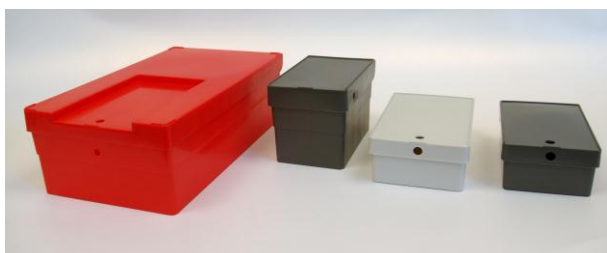

Empilis® Stapelbare Aufbewahrungs-Scharnierdeckeldosen

Die Dose Empilis eignet sich perfekt zur Lagerung bzw. Aufbewahrung von Kleinteilen. Weil sie leer gestapelt werden kann, ist sie die Ideale Dose für eine Anwendung in Selbstbedienungsläden.

Die verschiedenen Farben ermöglichen eine Sortierung nach Kategorie.

Dank der Durchsichtigkeit sind die Inhalte sofort erkennbar. Eine Inhaltsverfolgungskarte findet im (optionalen) Deckelfenster Platz.

Das Fertigungsmaterial PP-Copo gewährleistet eine hohe Stoßfestigkeit.

	Länge (mm)	Breite (mm)	Höhe (mm)	Kapazität (liters)
XL box	250	145	80	2,5
L box	125	80	80	0,6
S box	135	85	45	0,4
XS box	125	80	45	0,3

- Durchsichtiges Dokumentfenster auf dem Deckel (optional, Art. Nr. 01276).
- Auf dem Fenster kann eine (fälschungssichere) Lasermarkierung, ein Barcode, eine Nummer oder ein individuelles Gestaltungselement (Logo, ...) angebracht werden.
- In leerem Zustand lassen sich die Dosen ineinander stecken und aufstapeln (Platzgewinn und Stabilität bei einer Anwendung in Selbstbedienungsläden).
- Die Deckelränder gewährleisten eine gute Stabilität im Regal.
- Durch die seitliche Doppelbohrung kann die Dose mit einer Schutzverschluss-Schelle verschlossen werden.
- Breite Farbauswahl: