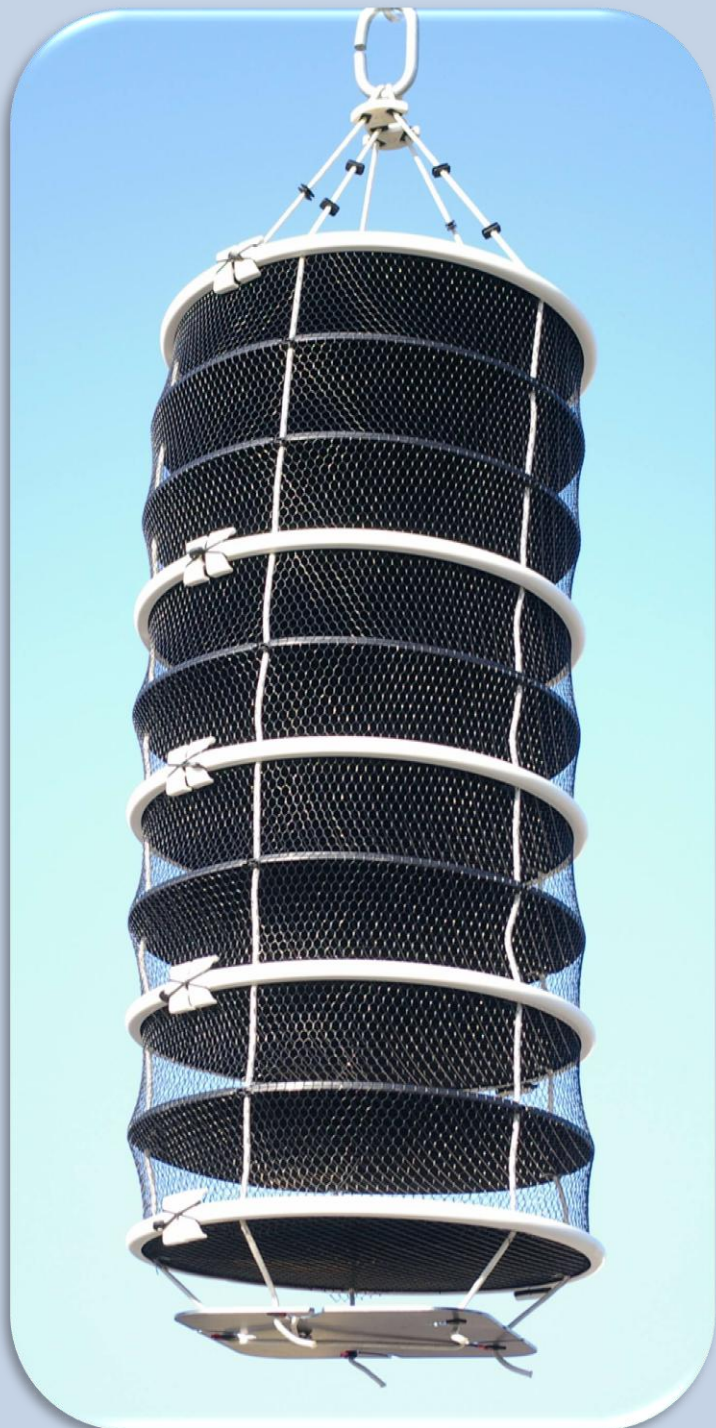

- **Tresses avec clips surmoulés**

Remplacement des
tresses ou des
plateaux simplifié

Contact : Pascal METENIER - 02 40 31 82 66
ftgc@caliplast.fr – www.ftgc.pro